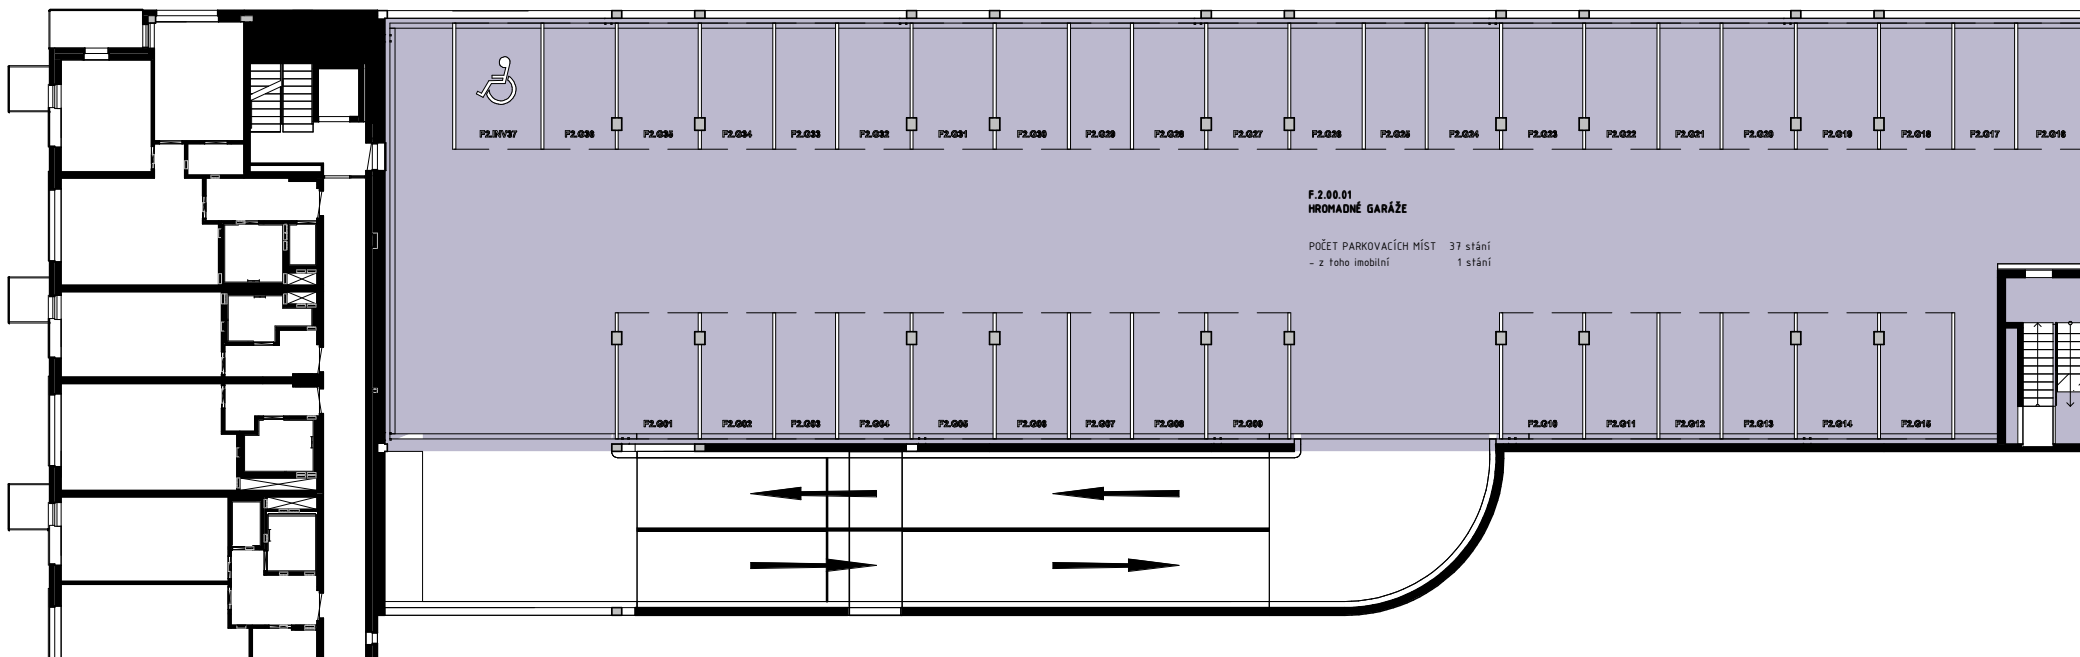

0 1 2 3 4 5m

Půdorysné schéma je pouze orientační.  
Přesné parametry jsou specifikovány ve smlouvě. Developer si vyhrazuje právo na drobné úpravy.

0 1 2 3 4 5m

Půdorysné schéma je pouze orientační.  
Přesné parametry jsou specifikovány ve smlouvě. Developer si vyhrazuje právo na drobné úpravy.