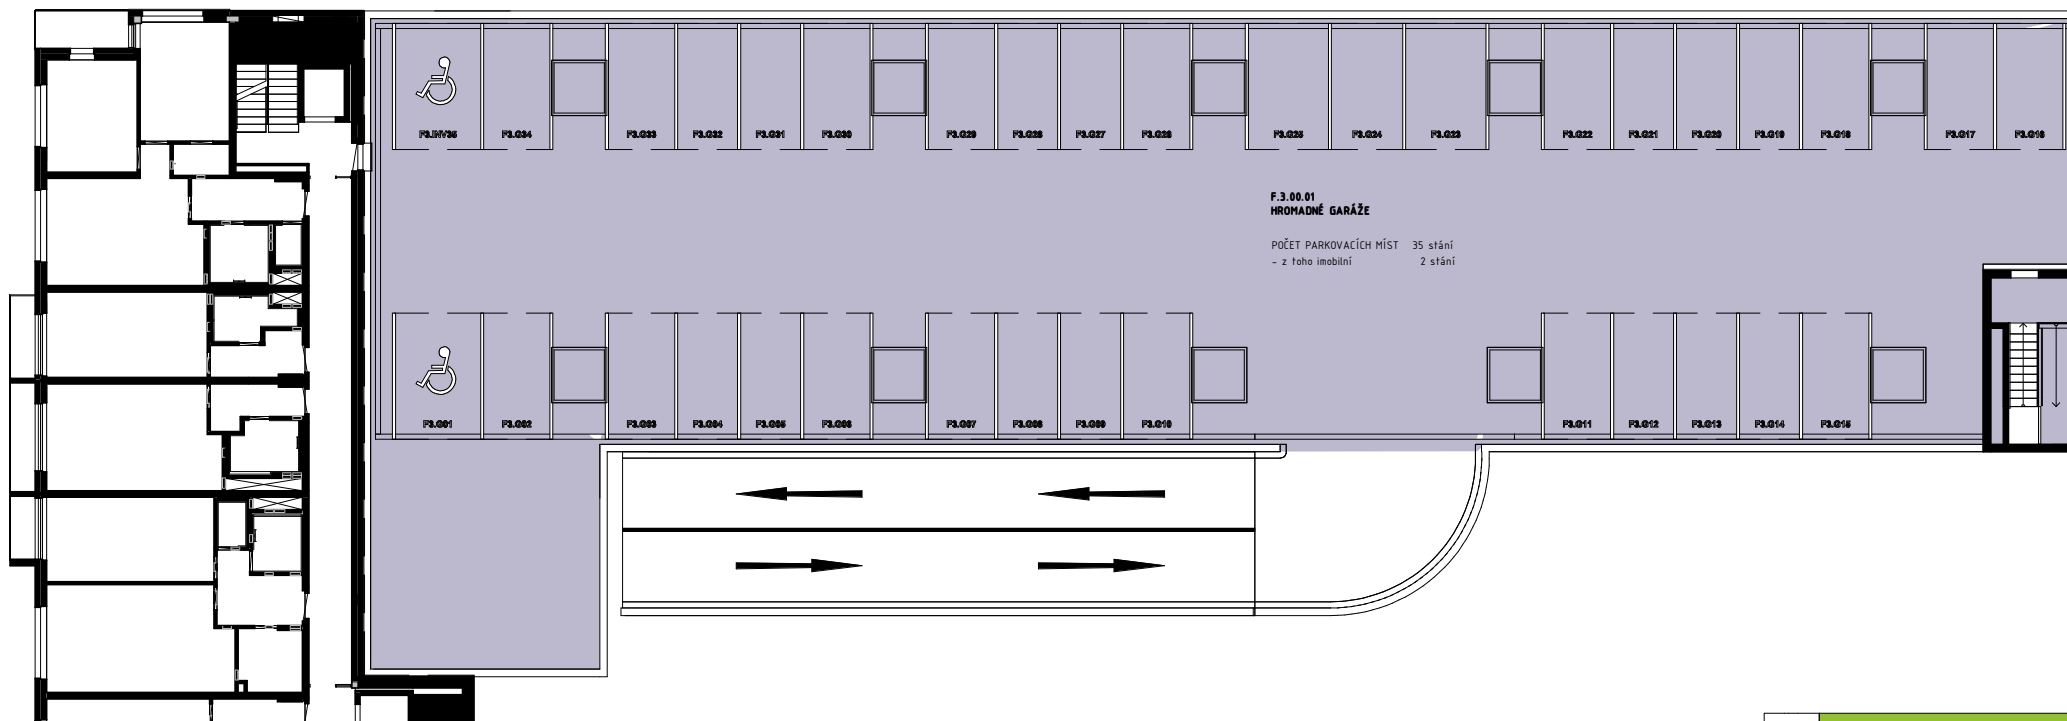

0 1 2 3 4 5m

Půdorysné schéma je pouze orientační.  
Přesné parametry jsou specifikovány ve smlouvě. Developer si vyhrazuje právo na drobné úpravy.

0 1 2 3 4 5m

Půdorysné schéma je pouze orientační.  
Přesné parametry jsou specifikovány ve smlouvě. Developer si vyhrazuje právo na drobné úpravy.