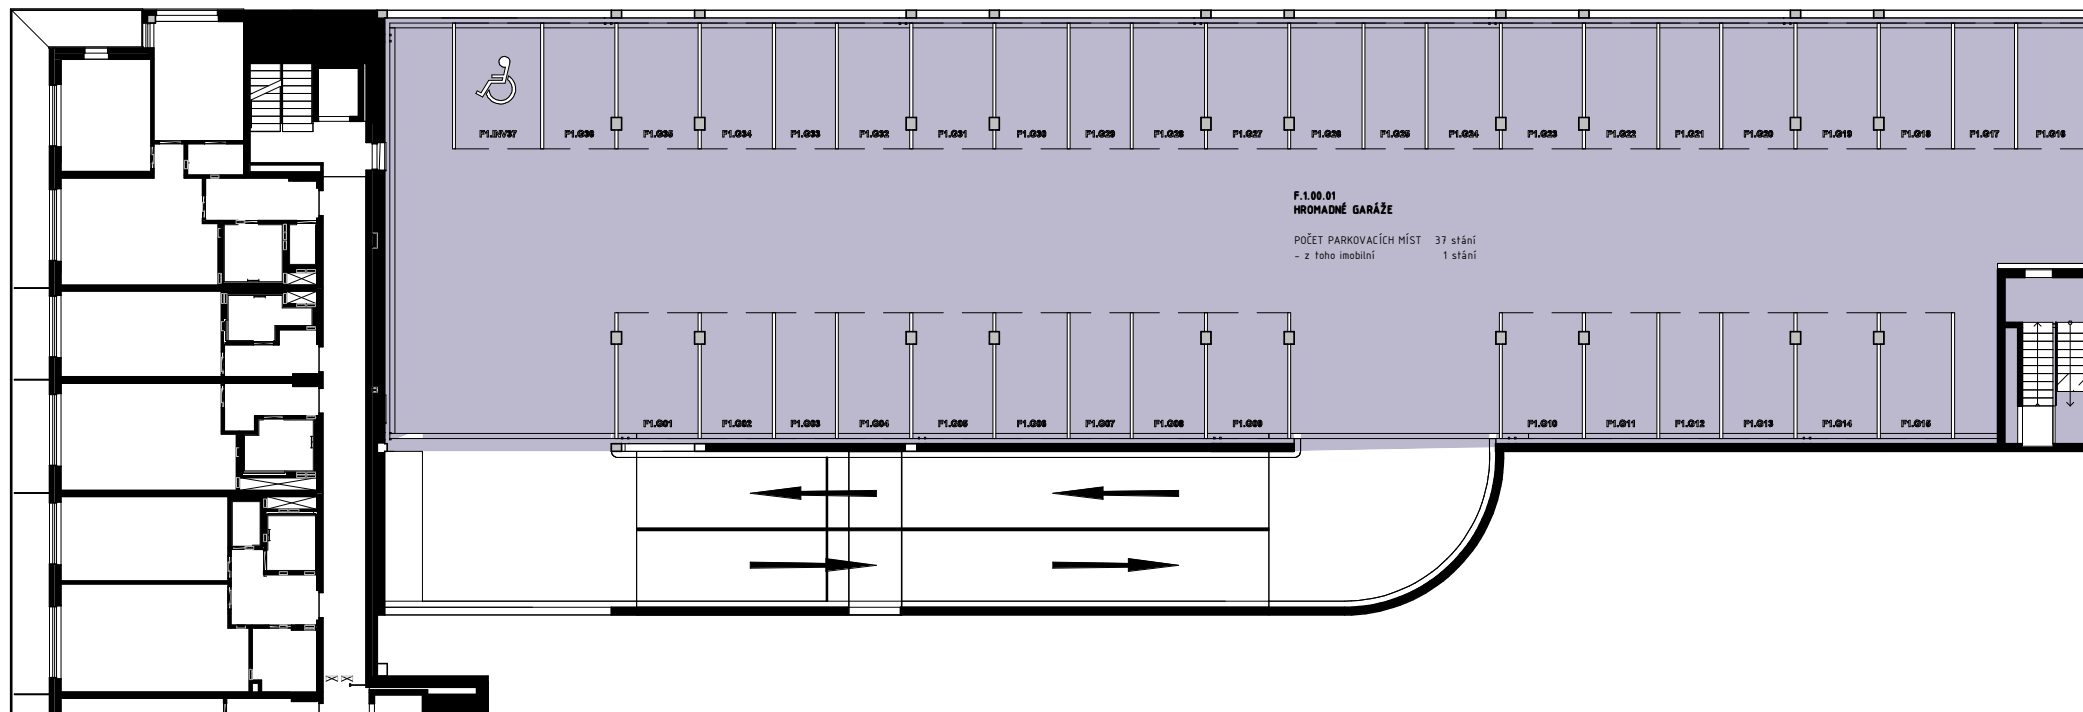

0 1 2 3 4 5m

Půdorysné schéma je pouze orientační.  
Přesné parametry jsou specifikovány ve smlouvě. Developer si vyhrazuje právo na drobné úpravy.

0 1 2 3 4 5m

Půdorysné schéma je pouze orientační.  
Přesné parametry jsou specifikovány ve smlouvě. Developer si vyhrazuje právo na drobné úpravy.